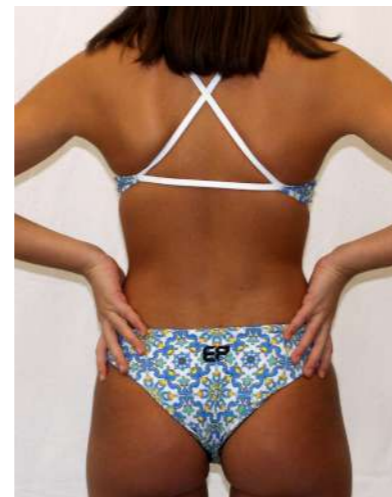

Composizione:
57 % poliestere
43% pet

MISURE:
Bimba 4/14 anni
Donna 36/54

MAIOLICHE

Composizione:
57 % poliestere
43% pet

MISURE:
Bimba 4/14 anni
Donna 36/54

CARRETTO

Composizione:
57 % poliestere
43% pet

MISURE:
Bimba 4/14 anni
Donna 36/54