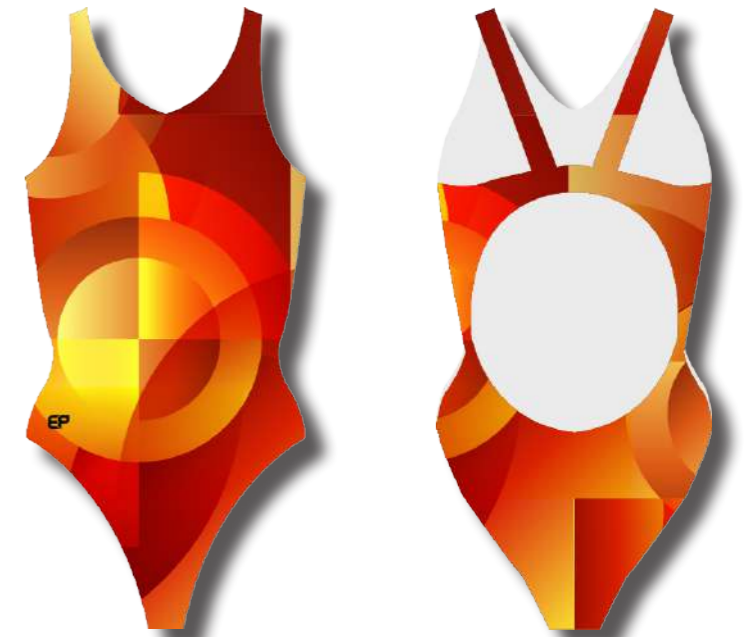

BIRRA

Composizione:
57 % poliestere
43% pet

MISURE:
Bimba 4/14 anni
Donna 36/54

OPTIC

Composizione:
57 % poliestere
43% pet

MISURE:
Bimba 4/14 anni
Donna 36/54

COLLEZIONE
2021

bikini donna

EP

EP

EFFETTO POSITIVO

FLUO RED

Composizione:
57 % poliestere
43% pet

MISURE:
Bimba 4/14 anni
Donna 36/54

FLUO FUCSIA

Composizione:
57 % poliestere
43% pet