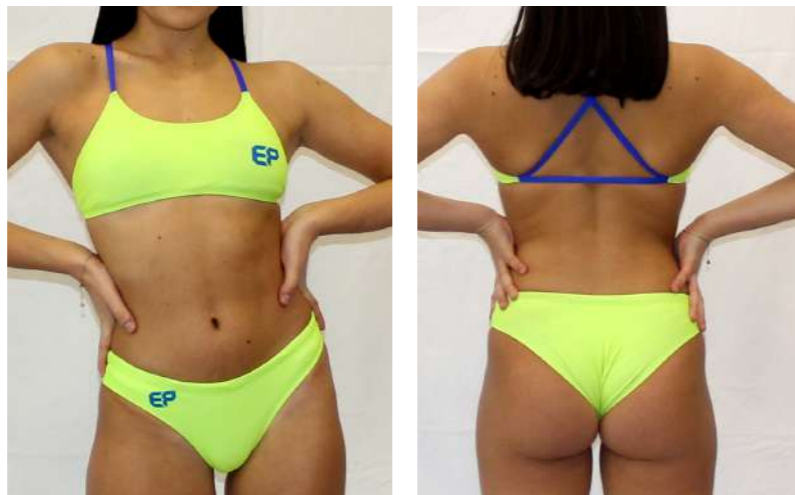

FLUO YELLOW

Composizione:
57 % poliestere
43% pet

MISURE:
Bimba 4/14 anni
Donna 36/54