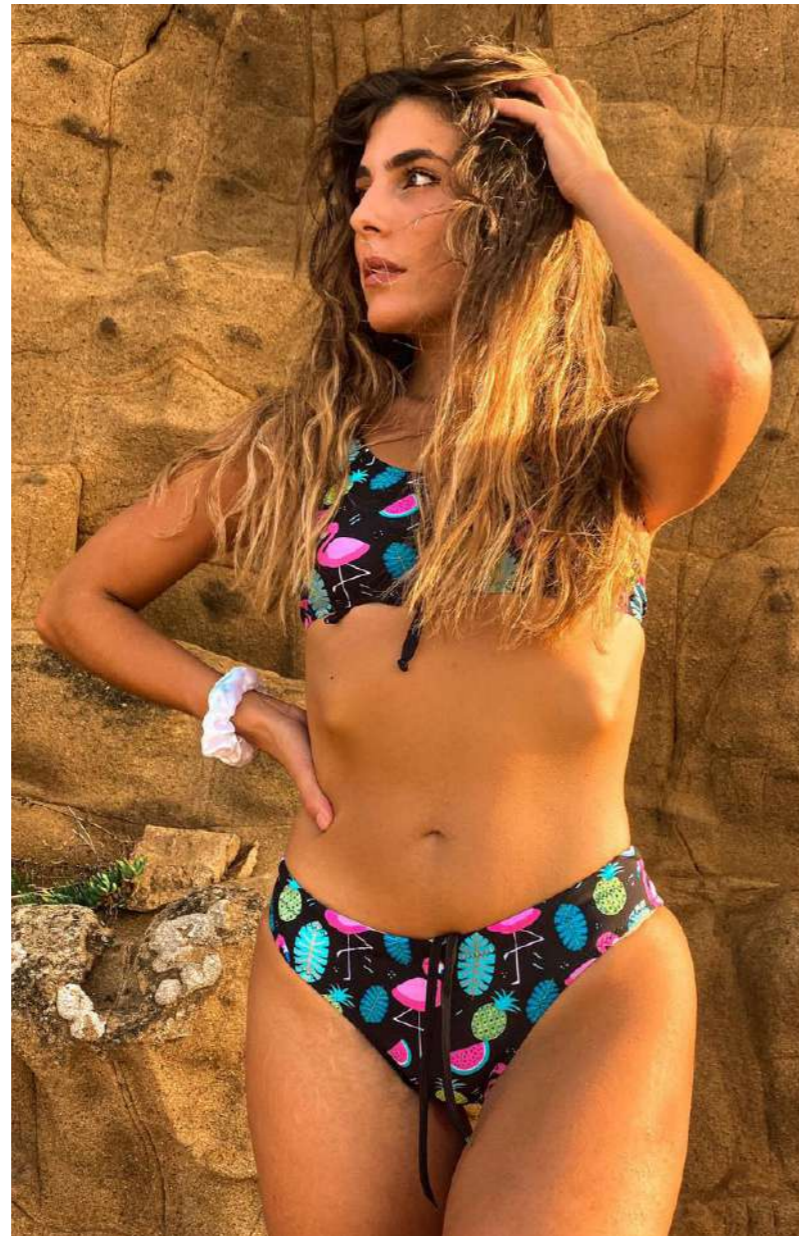

FLAMINGO

Composizione:
57 % poliestere
43% pet

MISURE:
Bimba 4/14 anni
Donna 36/54

CUBA LIBRE

Composizione:
57 % poliestere
43% pet

MISURE:
Bimba 4/14 anni
Donna 36/54