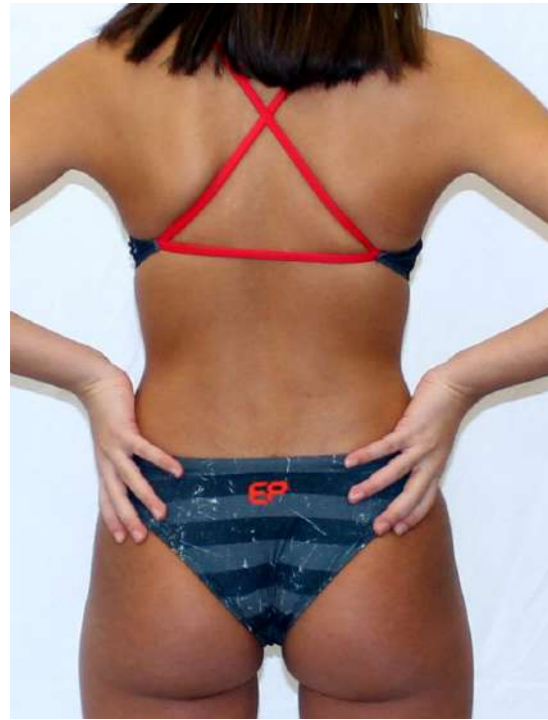

MISURE:
Bimba 4/14 anni
Donna 36/54

FLUO YELLOW

Composizione:
57 % poliestere
43% pet

MISURE:
Bimba 4/14 anni
Donna 36/54

BOSS

Composizione:
57 % poliestere
43% pet

MISURE:
Bimba 4/14 anni
Donna 36/54

CAPTAIN AMERICA