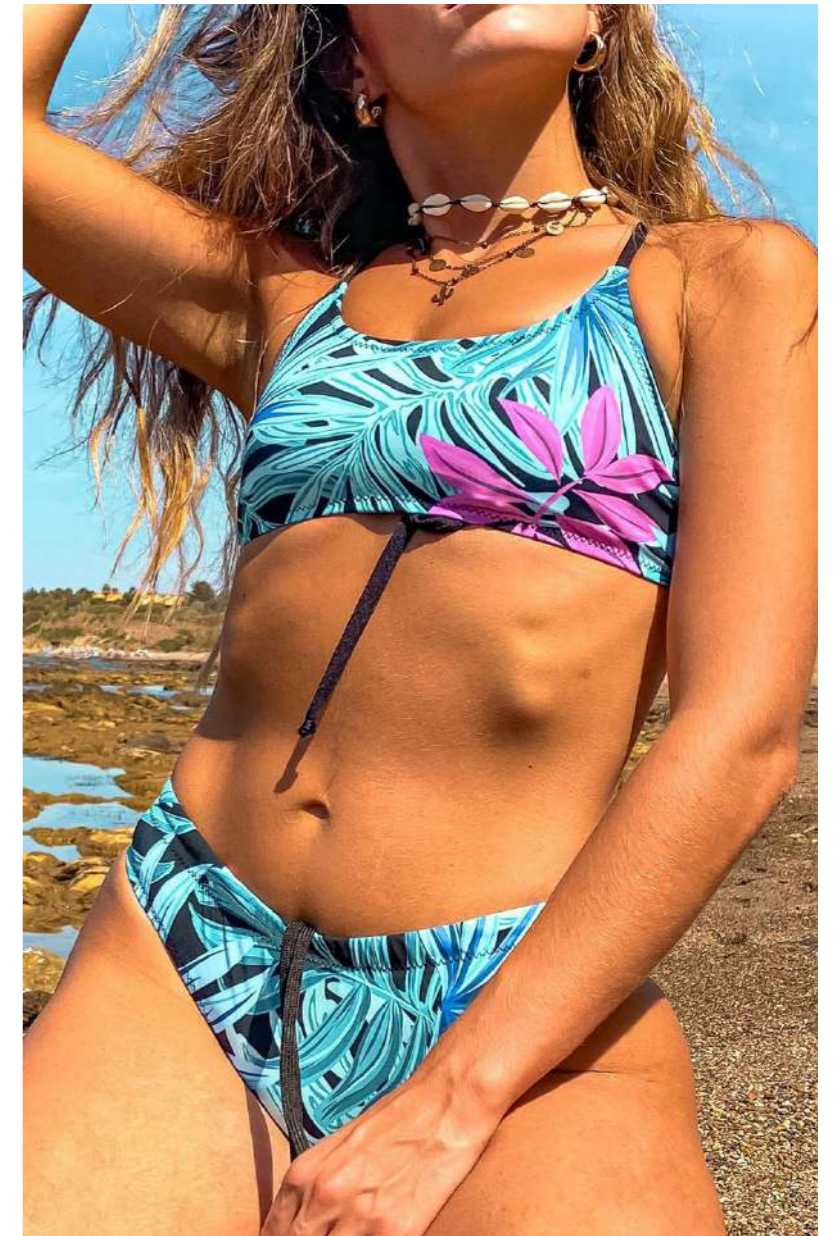

BIRRA

Composizione:
57 % poliestere
43% pet

MISURE:
Bimba 4/14 anni
Donna 36/54

ACQUA

Composizione:
57 % poliestere
43% pet

MISURE:
Bimba 4/14 anni
Donna 36/54