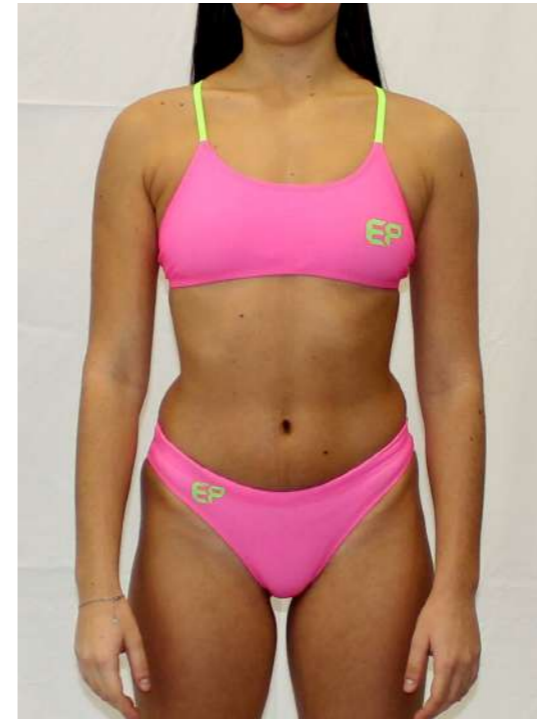

FLUO FUCSIA

Composizione:
57 % poliestere
43% pet

MISURE:
Bimba 4/14 anni
Donna 36/54